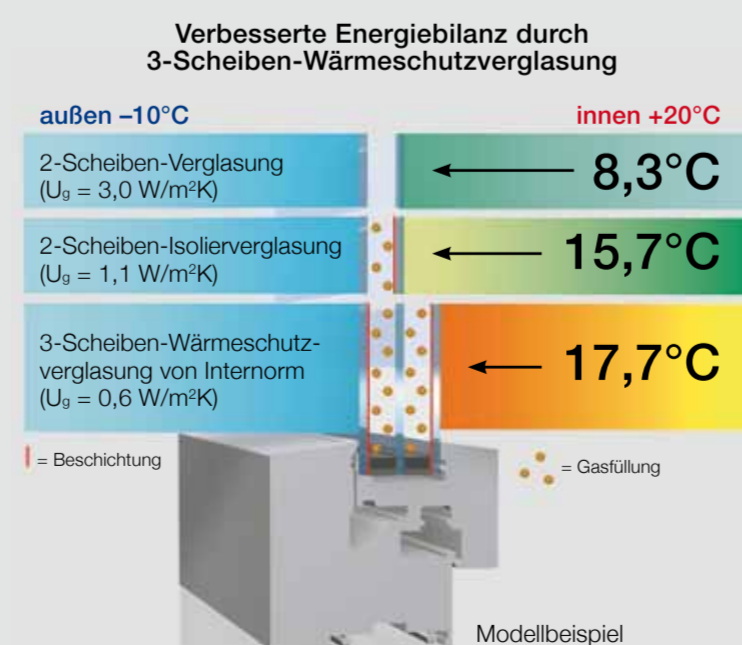

**Nicht gültig für alle anderen Fenstersysteme, Hauseingangstüren, Böhlner-Produkte, lose Glasbestellungen und ESG-Verglasungen.

AKTION
3 FÜR 2
19.03. - 19.06.

SAINT-GOBAIN
GLASS
INSIDE

„EIN 3FACHES HOCH AUF
DIE 3FACH-VERGLASUNG!“