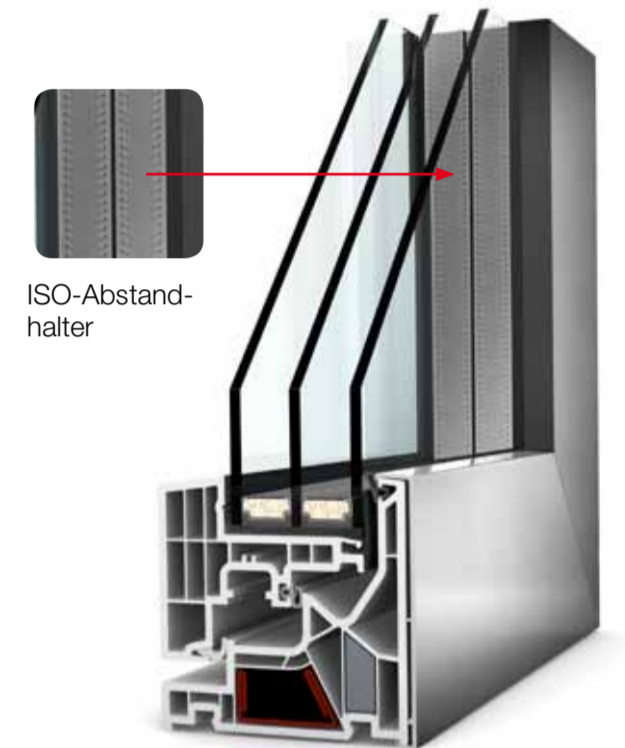

Mehr Informationen bei Ihrem Internorm Partner und unter www.internorm.com

*Nicht gültig für alle anderen Fenstersysteme, Hauseingangstüren, Böhlner-Produkte, lose Glasbestellungen und ESG-Verglasungen.

ISO-ABSTANDHALTER
ZUM VORZUGSPREIS**

VERRINGERN SIE ENERGIEVERLUSTE ZUSÄTZLICH UM BIS ZU 10 %

Während der Glasaktion 3 für 2 vom **19. März bis 19. Juni 2012** gibt es die ISO-Abstandhalter zum Preis von Edelstahl-Abstandhalter für alle Fenster mit 3fach-Verglasung**.

IHRE VORTEILE

- Ausgezeichnete Isolierleistung und damit höchste Gesamtenergieeffizienz Ihrer Fenster führt zu **weniger Heizkosten**
- Deutliche **Verbesserung der Wärmedämmwerte**
- Erhöhte Wärme am Glasrand für **mehr Wohnkomfort** und **verbessertes Raumklima**
- Stark **reduzierte Kondensatbildung**
- Exklusive Optik für hohen **Designanspruch**

Diese Vorteile spiegeln sich in der einzigartigen Langlebigkeit von Internorm-Energiesparfenstern wider. Zugleich werden Energieeinsparpotenziale genutzt und Ihre Heizkosten reduziert.

NUTZEN SIE DIESE AKTION UND GEWINNEN SIE NACHHALTIG MEHR ENERGIEEFFIZIENZ FÜR IHR ZUHAUSE!

**Nicht gültig für alle anderen Fenstersysteme, Hauseingangstüren, Böhlner-Produkte, lose Glasbestellungen und ESG-Verglasungen.

AKTION
3 FÜR 2
19.03. - 19.06.